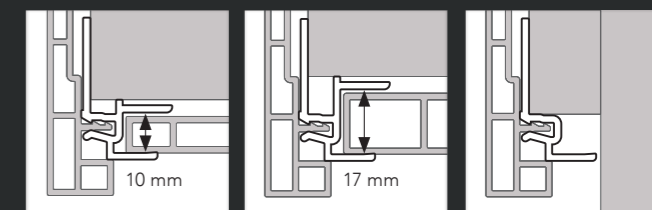

Artikelnr. 2877

Artikelnr. 2887

EENVOUDIGE MONTAGE

Dankzij het ophangstelsel is de Keralit dakrand tot wel 3x sneller te monteren. Uitstekend inzetbaar voor zowel nieuwbouw- als renovatietoepassingen.

Er zijn verschillende montageprofielen. Afhankelijk van het type dakrand en overstek kan een keuze gemaakt worden uit de 3 onderstaande profielen.

Artikelnr. 2867