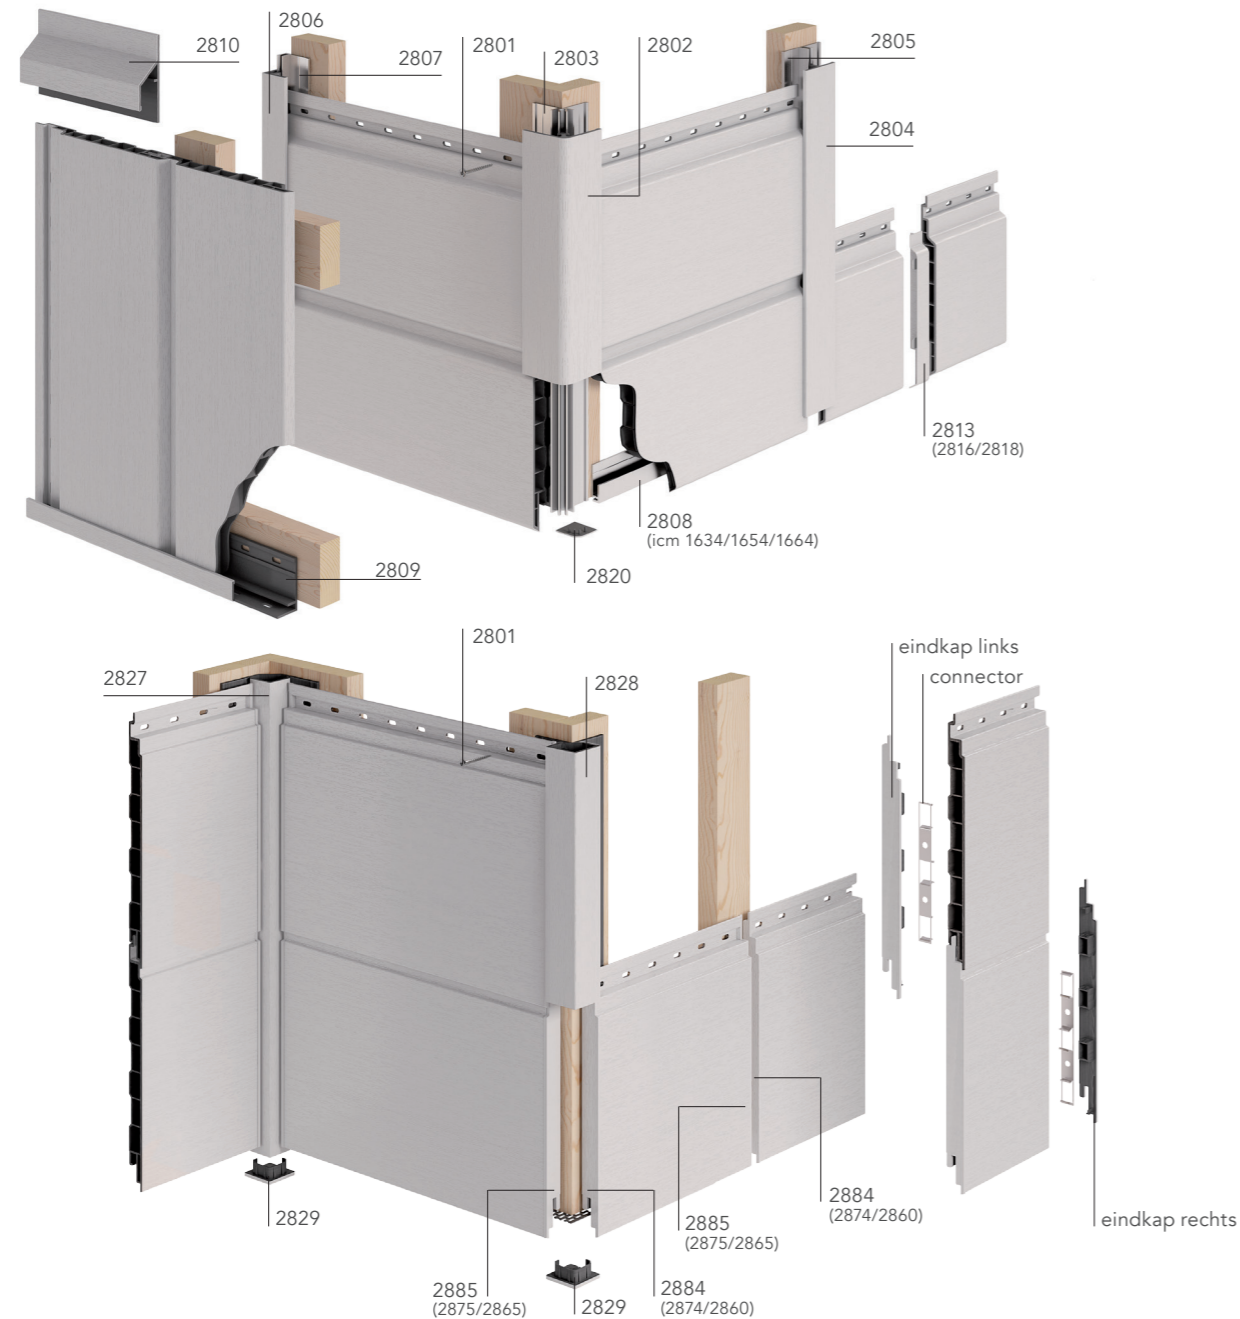

GEVEL DETAILS

GEVELPANELEN

- 2814 Sponningdeel 143 mm
- 2817 Potdeksel 177 mm
- 2819 Sponningdeel 190 mm

AFWERK- EN HULPPROFIELEN

- 2801 Keralit schroef Torx (T20)
- 2802 Uitwendig hoekprofiel
- 2803 Basis uitwendig hoekprofiel
- 2804 Verbindingprofiel
- 2805 Basis verbindingsprofiel
- 2806 Eindprofiel 17 mm
- 2807 Basis eindprofiel
- 2808 Inhaak startprofiel
- 2809 Omrandingprofiel verticale montage
- 2810 Trimkraal aansluitprofiel
- 2813 Verbindingstuk sponningdeel 143 mm
- 2816 Verbindingstuk potdeksel 177 mm
- 2818 Verbindingstuk sponningdeel 190 mm
- 2820 Eindkap voor 2802/2803

HOEKSYSTEEM

- 2827 Inwendig hoekprofiel
- 2828 Uitwendig hoekprofiel
- 2829 Eindkap voor 2827/2828
- 2860 Eindkap links sponningdeel 143 mm
- 2863 Connector voor eindkap sponningdeel 143 mm
- 2865 Eindkap rechts sponningdeel 143 mm
- 2873 Connector voor eindkap potdeksel 177 mm
- 2874 Eindkap links potdeksel 177 mm
- 2875 Eindkap rechts potdeksel 177 mm
- 2883 Connector voor eindkap sponningdeel 190 mm
- 2884 Eindkap links sponningdeel 190 mm
- 2885 Eindkap rechts sponningdeel 190 mm

KWALITEIT

De basis van Keralit is gemaakt van het gepatenteerde Fiberyl®. Deze grondstof is een unieke mix van duurzame kunststoffen en staat onder voortdurende ISO 9000 controle. Fiberyl® zorgt voor een oersterk paneel dat bestand is tegen alle weersinvloeden. Met name krimp en uitzetting zijn hierdoor tot een minimum beperkt. Daarnaast is Keralit voorzien van een UV-bestendige toplaag.

MAATWERK

Met Keralit is ook maatwerk mogelijk. Panelen kunnen van 2,5 m' tot 7,5 m' eventueel gebundeld per woning worden aangeleverd. Dit zorgt voor tijdswinst bij montage en bespaart op afval- en faalkosten. Maatwerk is mogelijk vanaf 200 m'.

Bevestigingsafstand	30 cm h.o.h.
Lengte gevelpaneel	600 cm
Verwerking	min. +5°C t/m max. +30°C
Uitzettingscoëfficiënt	0,026 mm/m/°C (uiterst gering)
Dikte toplaag	200 µm
Krasvastheid	>20 cN
Garantie	10 jaar
Kleurechtheid	Schaal 4, UV-bestendig
Vochtopname	Nihil
Bestekteksten	keralit.nl/bestekteksten
Principedetails	keralit.nl/principedetails